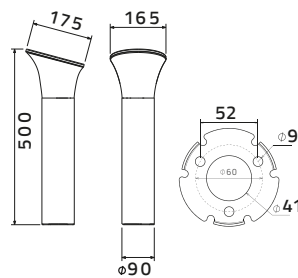

Venus

SH - 1408

Garden Lights