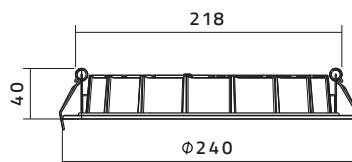

- **CR>80**
- **No Flicker**
- **104°**
- **230V 50Hz**