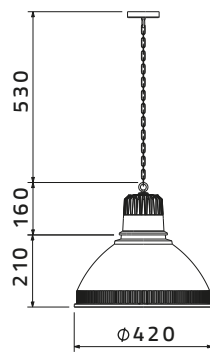

25W
~
105W

230V
50Hz

High Bay Lights

High Bay Lights

SH - 6157 - 16

SH - 6157 - 16B

SH - 6157 - 18B

25W
105W