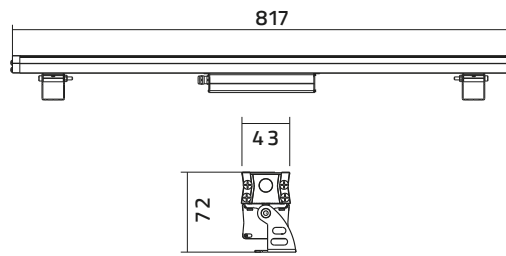

SH - 1395 - 24LED

1350 LUMENS

938

12W

3900 LUMENS

2260

36W

SH - 1395 - 12LED