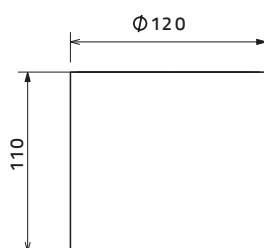

Sun Lights

Ceiling Lights

SH - 5016 - 7W

SH - 4016 - 7W

SH - 3016 - 4W

Sun Lights

Ceiling Lights

SH - 5016S -7W