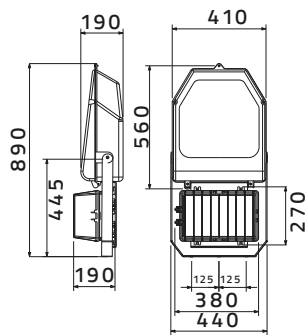

SH - 400G

SH - 400P

SH - 2122

Flood Lights

SH - 2X400

SH - 2X250

SH - 1000G

400W
E40
250W
8485