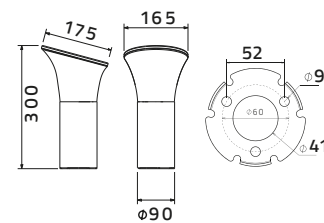

Venus

SH - 1408

Garden Lights