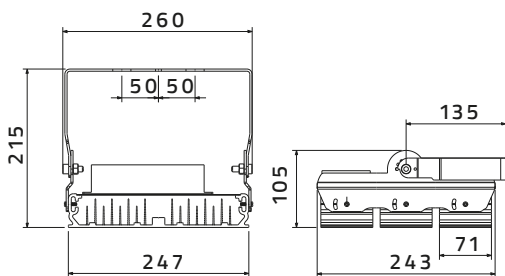

CR> 70

60°

IP66

230V 50Hz

Class I

Daylight 6500K

Warm White 3000K