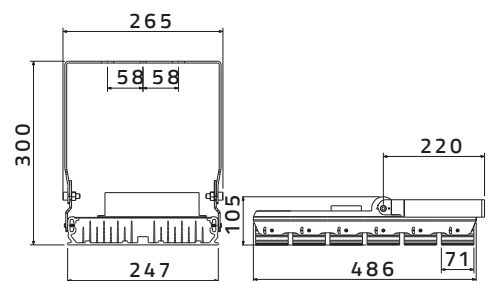

- Class I
- 60°
- Daylight 6500K
- IP66
- Warm White 3000K
- 230V 50Hz
- CRI > 70