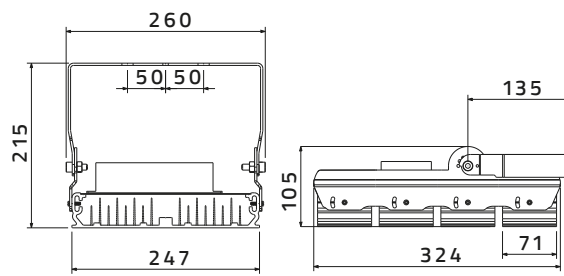

CR> 70

60°

IP66

230V 50Hz

Class I

Daylight 6500K

Warm White 3000K