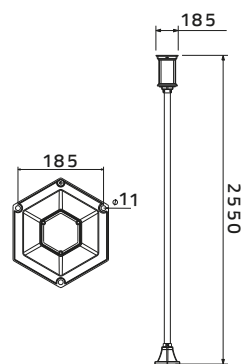

SH - 1636 - Diamond

SH - 1634 - Diamond

Diamond Modern Classic

Garden Lights

SH - 1621 - 2 - Diamond

SH - 1621 - Diamond

SH - 1620- Diamond

Diamond Modern Classic