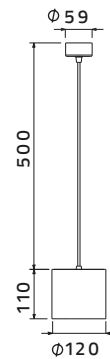

- Class I
- CRI > 80
- Daylight 6000K
- IP 4X
- Cool White 4000K
- No Flicker
- Warm White 3000K
- 230V 50Hz