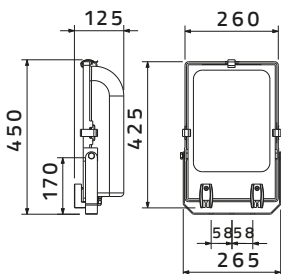

- 2x60W max
- IP 54
- 230V 50Hz
- E27
- 3100

SH - 4150P