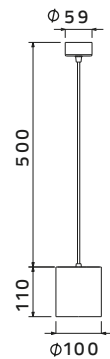

- Class I
- CRI > 80
- Daylight 6000K
- IP 4X
- Cool White 4000K
- No Flicker
- Warm White 3000K
- 230V 50Hz