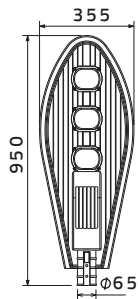

SH-Cobra

Street Lights