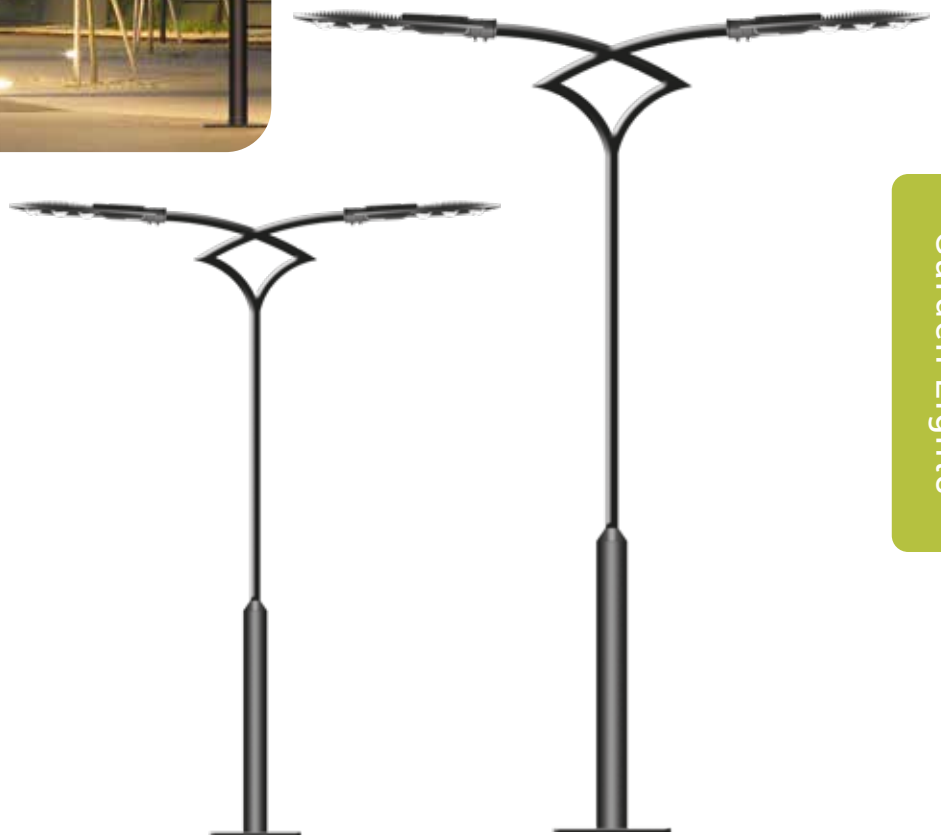

SH - ST7142

SH - ST7162

SH-ST