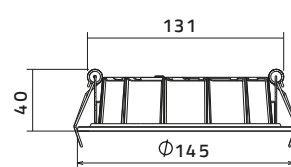

SH - 3020 - 9W

1350 LUMENS

IP235

SH - 4020 - 15W

1600 LUMENS

IP230

SH - 6020 - 20W

2700 LUMENS