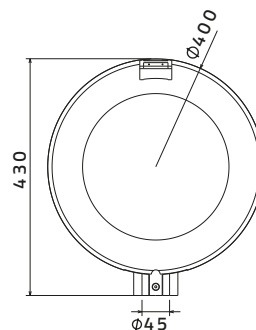

SH - LX - UFO - 2xE27

SH-1097

SH - 1097 - E27

SH - 1097 - HPS

SH - 1097 - 250HPS

SH - 125 - E27

SH - 125 - MV

DAYLIGHT ●