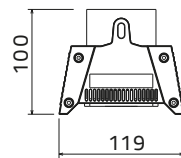

3600

SH - 4731-110W

SH - 4731-170W

510

750

CR>
70

90°

IP 66