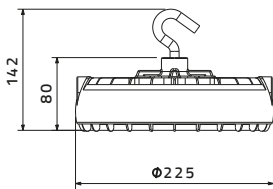

CREE

120°

IP 65

AC 100V 277V

Daylight 5000K

CRI > 80