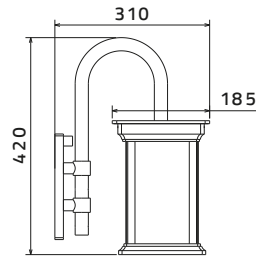

Garden Lights

Diamond Modern Classic

SH - 1603 - Diamond

SH - 1631 - Diamond

SH - 1632 - Diamond

SH - 1635 - Diamond

Garden Lights

SH - 1638 - Diamond