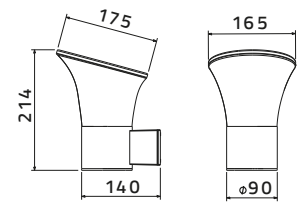

Venus

SH - 1408

Garden Lights