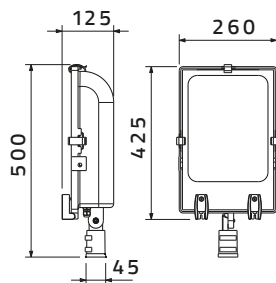

- IP 65
- 70W ~ 150W
- 230V 50Hz
- Rx7s
- 5230

SH - 2121