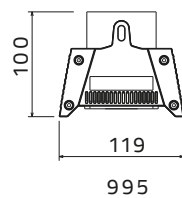

SH - 4731-220W