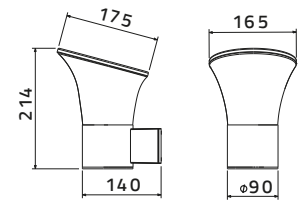

Venus

SH - 1408

Garden Lights