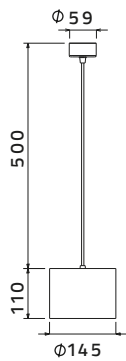

- CRI > 80
- Class I
- No Flicker
- Daylight 6000K
- IP 4X
- Cool White 4000K
- GU10
- Warm White 3000K
- 230V 50Hz