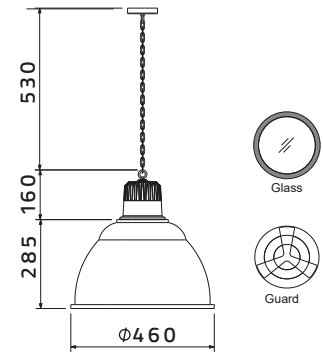

25W
~
105W

230V
50Hz

High Bay Lights

High Bay Lights

SH - 6157 - 16

SH - 6157 - 16B

SH - 6157 - 18B

25W
105W