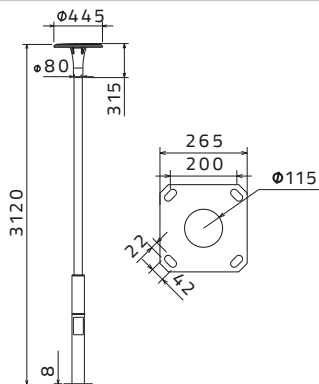

SH - 9990 - 03