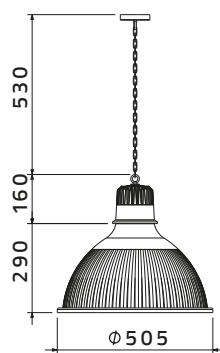

SH - 520G - 20

SH - 520G - 16

250W
~
400W

230V
50Hz

High Bay Lights

High Bay Lights

SH - 6157 - 12PC

SH - 6157 - 20