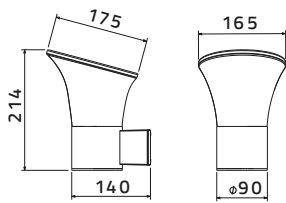

SH - 1408

SH - 1405

SH - 1406

SH - 1407