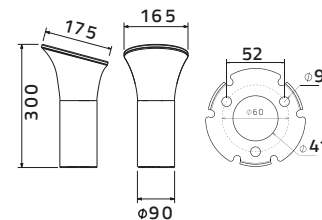

Venus

SH - 1408

Garden Lights