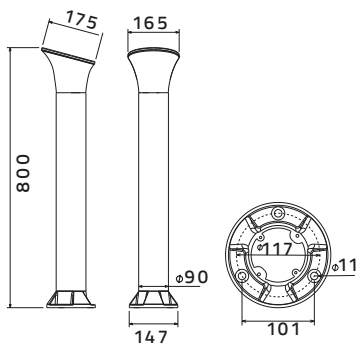

Venus

SH - 1408

Garden Lights