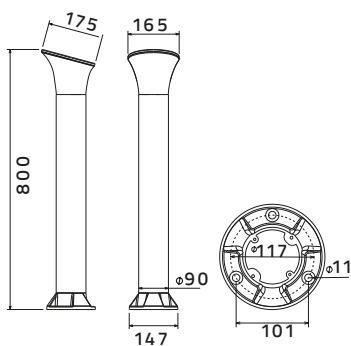

Venus

SH - 1408

Garden Lights