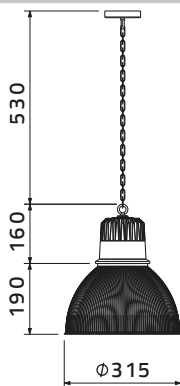

SH - 6157 - 20