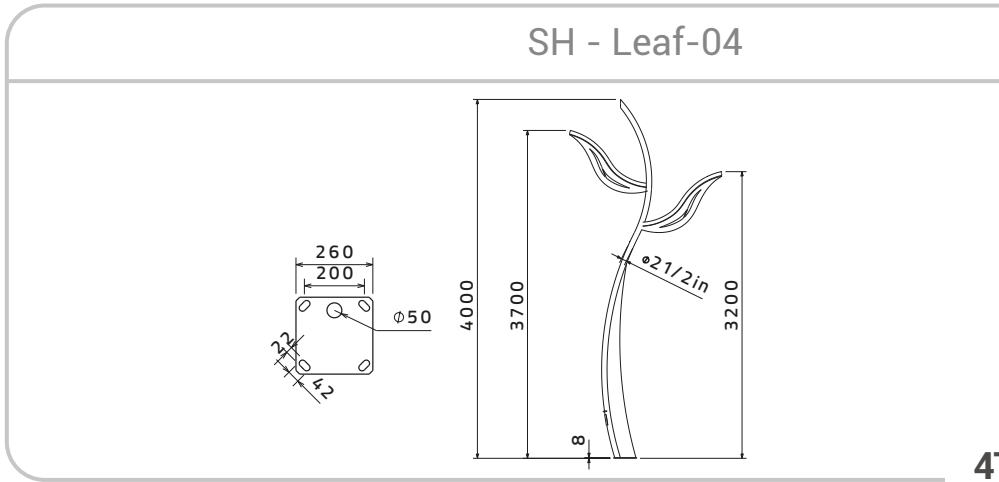

Garden Lights

SH - 7150 - 50W

SH - 7250 - 100W

SH - 7350 - 150W

-  Class I
-  Daylight 6000K
-  IP 65
-  Warm White 3000K
-  230V 50Hz

SH-ST

Garden Lights

SH - ST7161