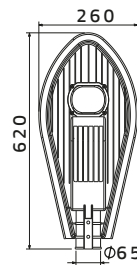

SH-Cobra

Street Lights