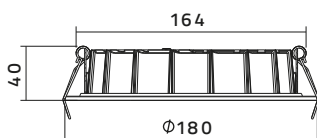

SH - 3020 - 9W

1350 LUMENS

IP235

SH - 4020 - 15W

1600 LUMENS

IP230

SH - 6020 - 20W

2700 LUMENS