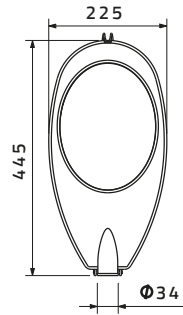

SH - LX - UFO - 2xE27

SH-1097

SH - 1097 - E27

SH - 1097 - HPS

SH - 1097 - 250HPS

SH - 125 - E27

SH - 125 - MV

DAYLIGHT ●