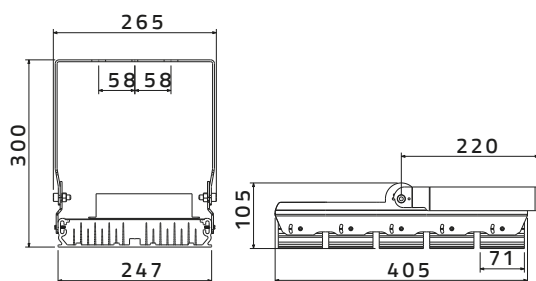

- Class I
- 60°
- Daylight 6500K
- IP66
- Warm White 3000K
- 230V 50Hz
- CRI > 70