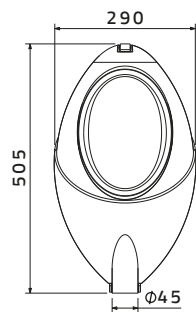

SH - LX - UFO - 2xE27

SH-1097

SH - 1097 - E27

SH - 1097 - HPS

SH - 1097 - 250HPS

SH - 125 - E27

SH - 125 - MV

DAYLIGHT ●