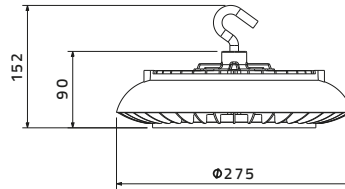

High Bay Lights

15000 LUMENS

SH - PT-100

22500 LUMENS

SH - PT-150

30000 LUMENS

SH - PT-200

CREE