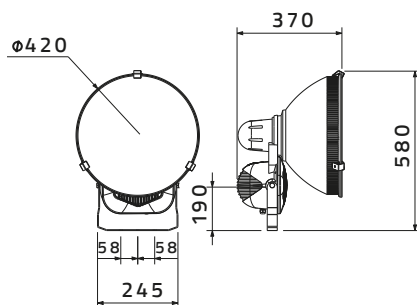

400W
E40
250W
8485

E40
8800
250W