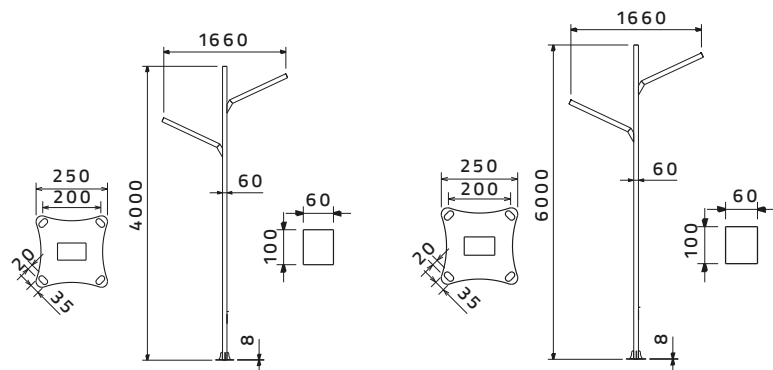

SH -S631-03

- 9000 LUMENS
- IP 65
- 60W
- 230V 50Hz
- Class I
- Daylight 6000K
- Warm White 3000K

Garden Lights

SH -S642-04

SH -S662-06

- Class I
- IP 65
- 18000 LUMENS
- 120W
- Daylight 6000K
- Warm White 3000K
- 230V 50Hz