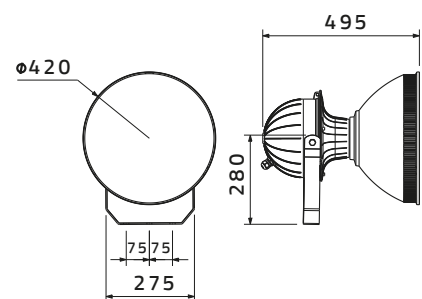

400W
E40
250W
8485

E40
8800
250W