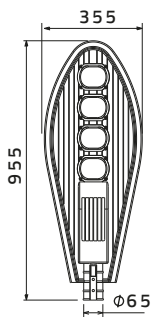

SH-Cobra

Street Lights