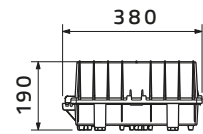

E40
8800
250W

SH - 2110

SH - 4016

Floodlights

box

Flood Lights

-  220V
-  IP 65
-  2x400
-  12100
-  1000W

SH - 2015