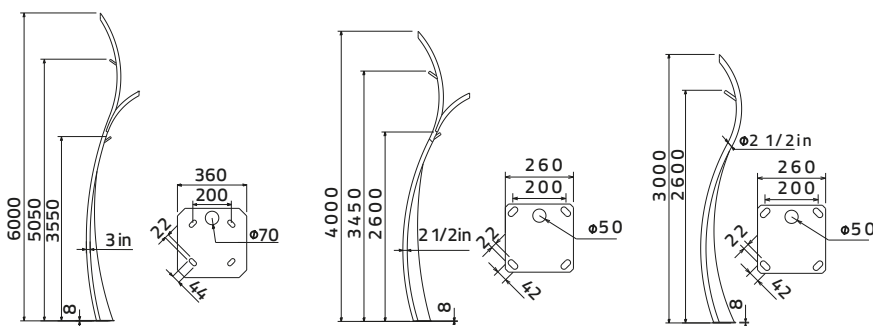

SH - 7250 - 100W

SH - 7350 - 150W

LX - Cobra - 06

LX - Cobra - 04

LX - Cobra - 03