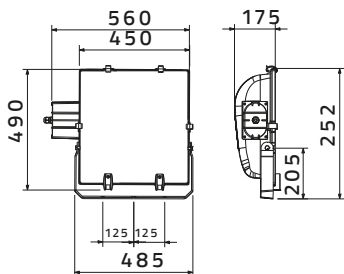

E40
8800
250W

SH - 2110

SH - 4016

Floodlights

box

Flood Lights

-  220V
-  IP 65
-  2x400
-  12100
-  1000W

SH - 2015