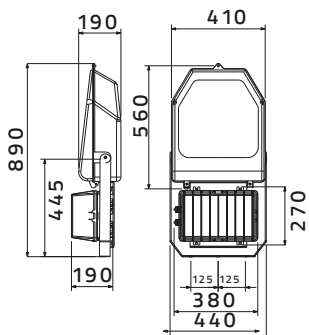

SH - 400G

SH - 400P

SH - 2122

Flood Lights

SH - 2X400

SH - 2X250

SH - 1000G

400W
E40
250W
8485