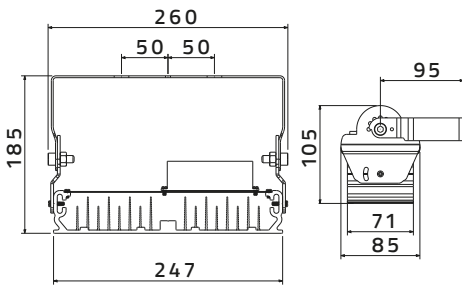

IP65

SH - 4730 - 60W

SH - 4730 - 110W

22100 LUMENS

170W

IP65

29000 LUMENS

220W