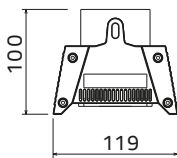

3600

SH - 4731-110W

SH - 4731-170W

510

750

CR>
70

90°

IP 66