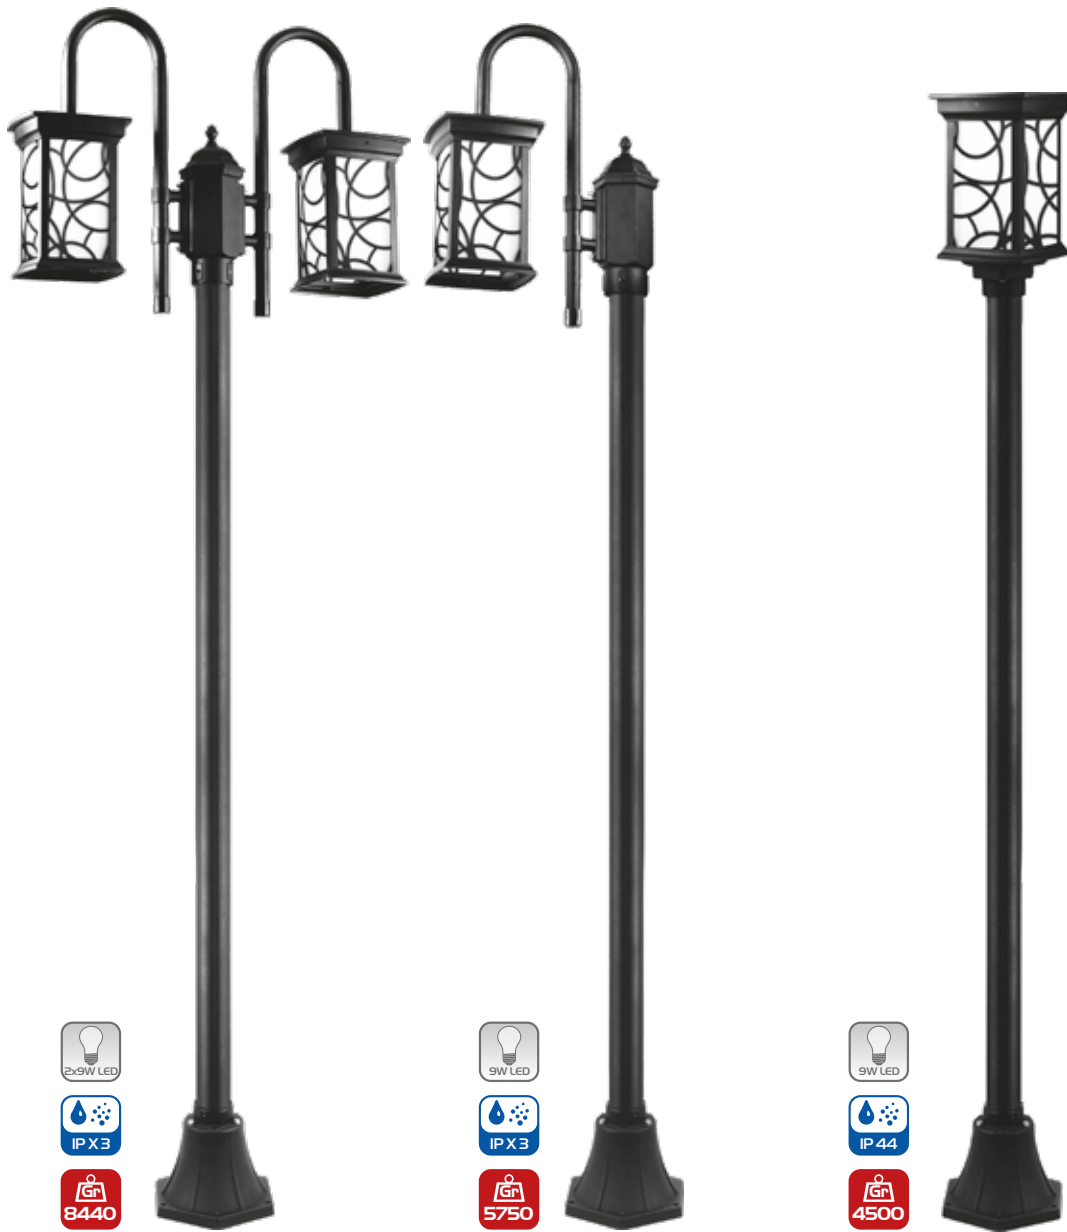

Garden Lights

SH - 1738

SH - 1736

SH - 1734

Floral Modern Classic

Garden Lights

SH - 1721 - 2

SH - 1721