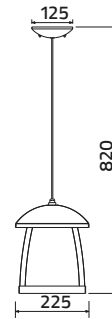

SH - 1623 - Diamond

SH - 1723

Floral Modern Classic

Garden Lights

Classic

SH - 4503

SH - 4501

SH - 4505