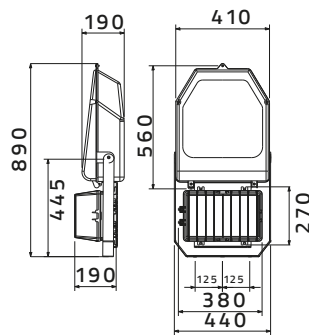

SH - 400G

SH - 400P

SH - 2122

Flood Lights

SH - 2X400

SH - 2X250

SH - 1000G

400W
E40
250W
8485