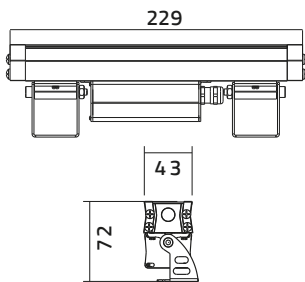

SH - 1395 - 24LED

1350 LUMENS

938

12W

3900 LUMENS

2260

36W

SH - 1395 - 12LED