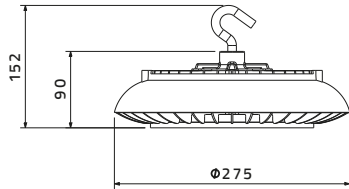

High Bay Lights

15000 LUMENS

SH - PT-100

22500 LUMENS

SH - PT-150

30000 LUMENS

SH - PT-200

CREE