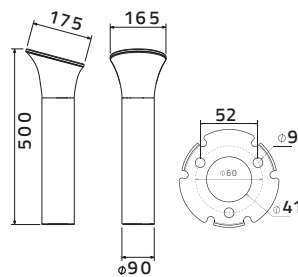

Venus

SH - 1408

Garden Lights