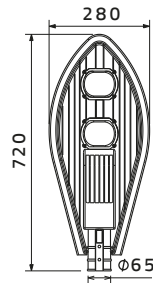

SH-Cobra

Street Lights