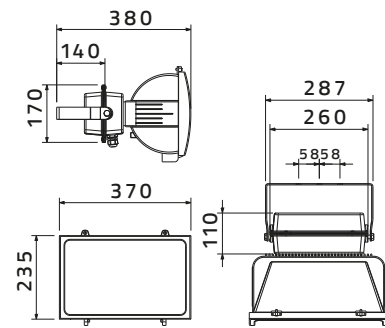

Flood Lights

400W

250W