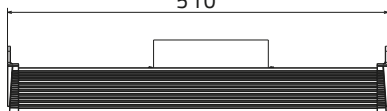

3600

SH - 4731-110W

SH - 4731-170W

510

750

CR>
70

90°

IP 66