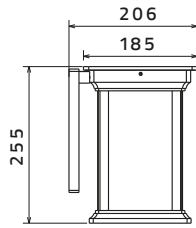

Garden Lights

Diamond Modern Classic

SH - 1603 - Diamond

SH - 1631 - Diamond

SH - 1632 - Diamond

SH - 1635 - Diamond

Garden Lights

SH - 1638 - Diamond